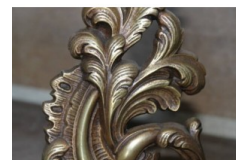

057 ALARI ROCAILLE CON RARO ORNATO A FOGLIE DI QUERCIA

Product short description:

Larghezza max 20 Altezza max 28 Profondità 36
(LE MISURE SI RIFERISCONO AD UN SOLO ELEMENTO DELLA COPPIA)
PREZZO IMPONIBILE € 300, CONSEGNA DA CONCORDARE
("IMPONIBILE" STA PER "+ IVA 4%, 10% o 22% A SECONDA DEI CASI")